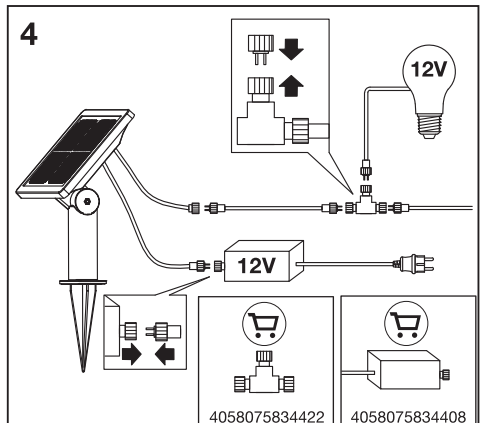

---

**ENDURA® HYBRID SOLAR PANEL**

---

	EAN	W	⊖ (°C)	V <sub>DC</sub>
ENDURA HYBRID SOLAR PANEL BK	4058075834620	24	-20...+40	12

IP67 IP44 III

FR Cet appareil et ses accessoires se recyclent À DÉPOSER EN MAGASIN OU À DÉPOSER EN DÉCHÈTERIE