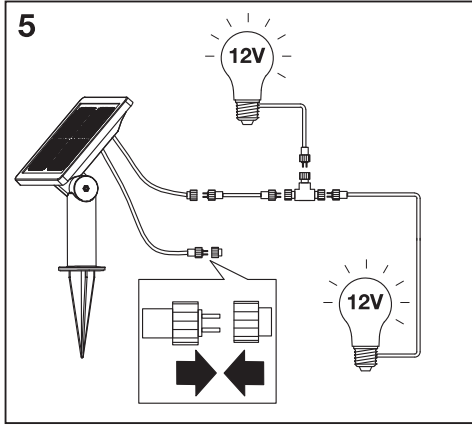

---

**ENDURA® HYBRID SOLAR PANEL**

---

	EAN	W	⊖ (°C)	V <sub>DC</sub>
ENDURA HYBRID SOLAR PANEL BK	4058075834620	24	-20...+40	12

IP67 IP44 III

FR Cet appareil et ses accessoires se recyclent À DÉPOSER EN MAGASIN OU À DÉPOSER EN DÉCHÈTERIE