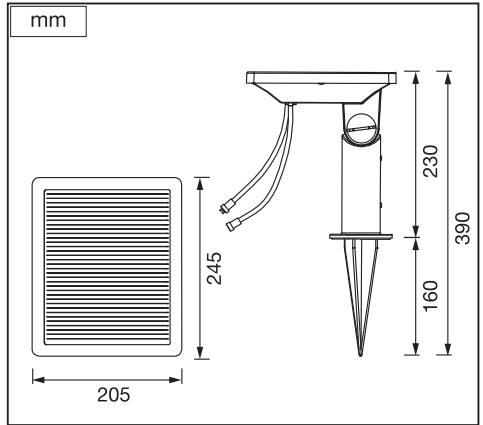

---

**ENDURA® HYBRID SOLAR PANEL**

---

	EAN	W	⊖ (°C)	V <sub>DC</sub>
ENDURA HYBRID SOLAR PANEL BK	4058075834620	24	-20...+40	12

IP67 IP44 III

FR Cet appareil et ses accessoires se recyclent À DÉPOSER EN MAGASIN OU À DÉPOSER EN DÉCHÈTERIE