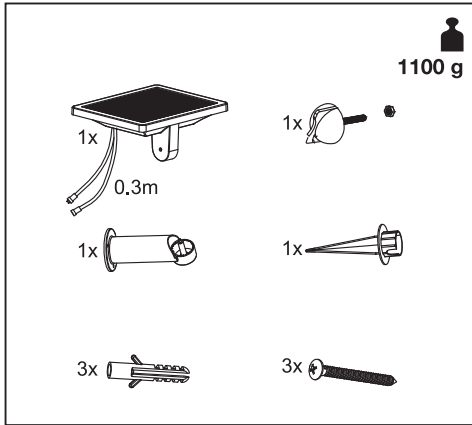

---

**ENDURA® HYBRID SOLAR PANEL**

---

	EAN	W	⊖ (°C)	V <sub>DC</sub>
ENDURA HYBRID SOLAR PANEL BK	4058075834620	24	-20...+40	12

IP67 IP44 III

FR Cet appareil et ses accessoires se recyclent À DÉPOSER EN MAGASIN OU À DÉPOSER EN DÉCHÈTERIE