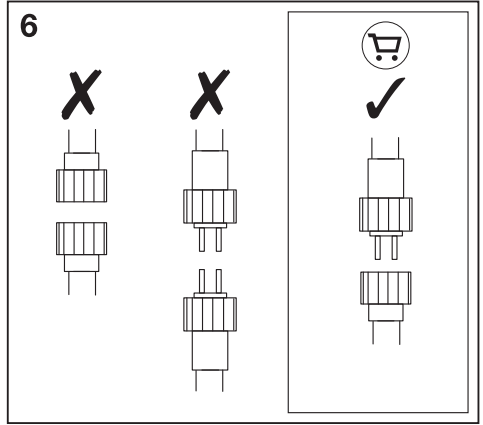

---

**ENDURA® HYBRID SOLAR PANEL**

---

	EAN	W	⊖ (°C)	V <sub>DC</sub>
ENDURA HYBRID SOLAR PANEL BK	4058075834620	24	-20...+40	12

IP67 IP44 III

FR Cet appareil et ses accessoires se recyclent À DÉPOSER EN MAGASIN OU À DÉPOSER EN DÉCHÈTERIE