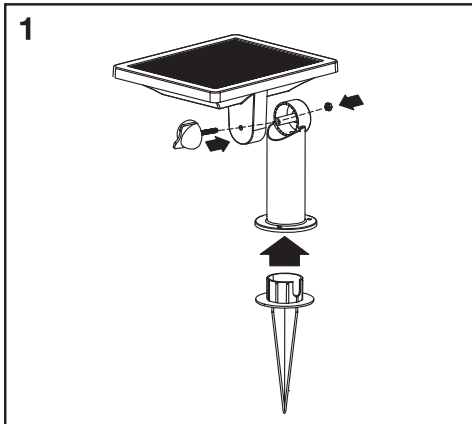

---

**ENDURA® HYBRID SOLAR PANEL**

---

	EAN	W	⊖ (°C)	V <sub>DC</sub>
ENDURA HYBRID SOLAR PANEL BK	4058075834620	24	-20...+40	12

IP67 IP44 III

FR Cet appareil et ses accessoires se recyclent À DÉPOSER EN MAGASIN OU À DÉPOSER EN DÉCHÈTERIE