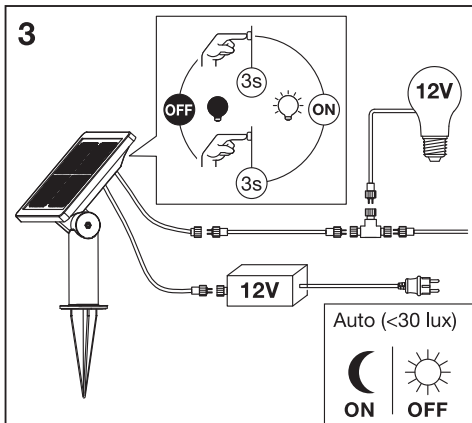

---

**ENDURA® HYBRID SOLAR PANEL**

---

	EAN	W	⊖ (°C)	V <sub>DC</sub>
ENDURA HYBRID SOLAR PANEL BK	4058075834620	24	-20...+40	12

IP67 IP44 III

FR Cet appareil et ses accessoires se recyclent À DÉPOSER EN MAGASIN OU À DÉPOSER EN DÉCHÈTERIE