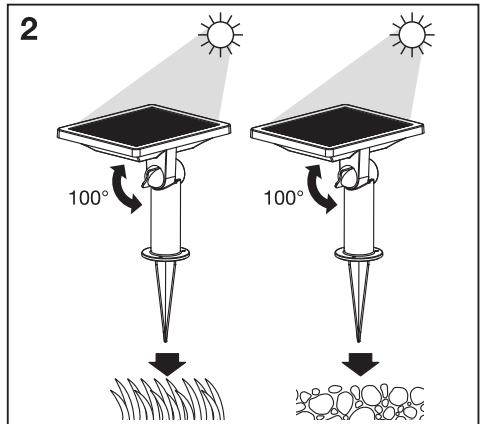

---

**ENDURA® HYBRID SOLAR PANEL**

---

	EAN	W	⊖ (°C)	V <sub>DC</sub>
ENDURA HYBRID SOLAR PANEL BK	4058075834620	24	-20...+40	12

IP67 IP44 III

FR Cet appareil et ses accessoires se recyclent À DÉPOSER EN MAGASIN OU À DÉPOSER EN DÉCHÈTERIE